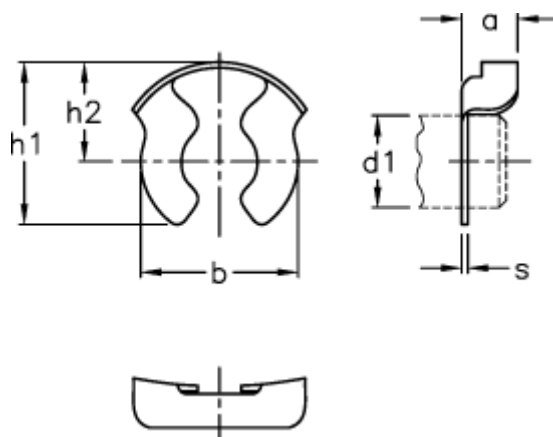

Varenummer: 140706A
Beskrivelse: Sikringsring KL 6
KLEE Stål, hærdet, olieret

Mål

a	= 3.5
b ca.	= 10.4
d1	= 6
h1 ca.	= 11.5
h2 ca.	= 6.8
Max. aksial belastning (N)	= 4850
s	= 0.5
Vægt (g)	= 0.332